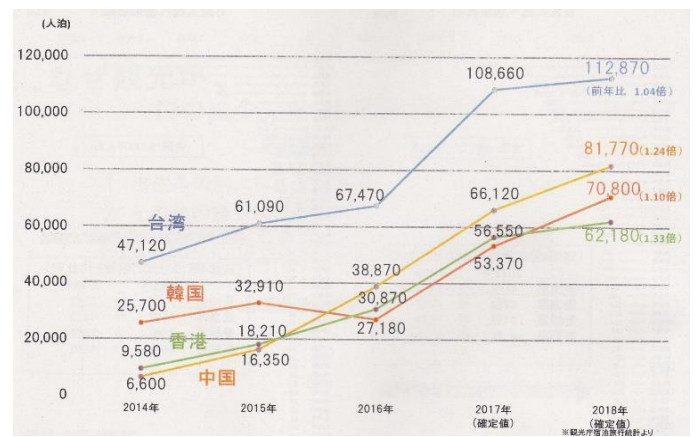

・ インバウンドにおいても、

・ 団体旅行 (パッケージツアー) から個人旅行 (FIT) へ移行

・ スマートフォンを最大限活用した旅行スタイルへの変化

・ 都市部から地方部への観光の広がり といった傾向が伺える。

* 日本人・外国人延べ宿泊者数 (2018年度)

日本人延べ宿泊者数

外国人延べ宿泊者数

【四国4県の過去の順位との比較】			【四国4県の過去の順位との比較】		
	2011年	2018年		2011年	2018年
香川県	41位	⇒ 39位	香川県	36位	⇒ 22位
徳島県	47位	⇒ 47位	徳島県	45位	⇒ 44位
愛媛県	34位	⇒ 36位	愛媛県	33位	⇒ 38位
高知県	43位	⇒ 43位	高知県	46位	⇒ 45位

~四つのテスト~

1. 真実かどうか

3. 好意と友情を深めるか

言行はこれに照らしてから

2. みんなに公平か

4. みんなのためになるかどうか

外国人延べ宿泊者数の推移（香川県）

外国人延べ宿泊者数の推移（香川県・国籍別）

* 香川県のインバウンドの課題①

急速に拡大するアジアをはじめとした海外旅行市場

さらに今年は、ラグビーW杯や瀬戸内国際芸術祭2019の開催
2020年には、東京オリンピック開催

国内外における激しい誘致競争に勝ち抜くには・・・

香川県が宿泊を伴う旅行目的地に選択されるよう
競争力を高めていく必要がある

そのためには・・・

- ① 旅行ニーズを的確に捉え、香川県の魅力を戦略的に発言すること、
- ② 外国人が快適に滞在できるよう、受入環境の向上に取り組むことが大事