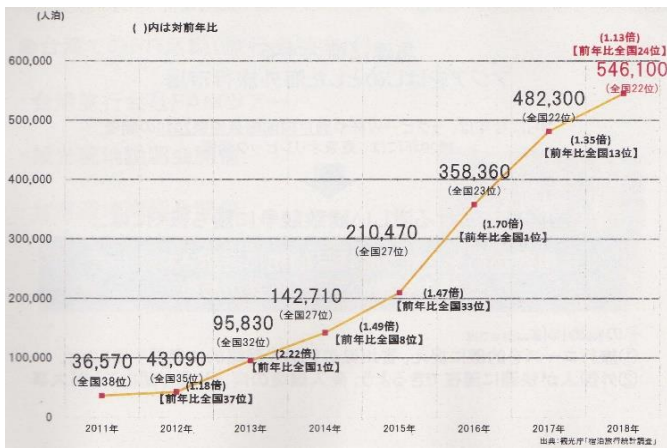

・ インバウンドにおいても、

・ 団体旅行 (パッケージツアー) から個人旅行 (FIT) へ移行

・ スマートフォンを最大限活用した旅行スタイルへの変化

・ 都市部から地方部への観光の広がり といった傾向が伺える。

* 日本人・外国人延べ宿泊者数 (2018年度)

日本人延べ宿泊者数

外国人延べ宿泊者数

【四国4県の過去の順位との比較】			【四国4県の過去の順位との比較】		
	2011年	2018年		2011年	2018年
香川県	41位	⇒ 39位	香川県	36位	⇒ 22位
徳島県	47位	⇒ 47位	徳島県	45位	⇒ 44位
愛媛県	34位	⇒ 36位	愛媛県	33位	⇒ 38位
高知県	43位	⇒ 43位	高知県	46位	⇒ 45位

~四つのテスト~

1. 真実かどうか

3. 好意と友情を深めるか

言行はこれに照らしてから

2. みんなに公平か

4. みんなのためになるかどうか

外国人延べ宿泊者数の推移（香川県）

外国人延べ宿泊者数の推移（香川県・国籍別）

* 香川県のインバウンドの課題①

急速に拡大するアジアをはじめとした海外旅行市場

さらに今年は、ラグビーW杯や瀬戸内国際芸術祭2019の開催
2020年には、東京オリンピック開催

国内外における激しい誘致競争に勝ち抜くには・・・

香川県が宿泊を伴う旅行目的地に選択されるよう
競争力を高めていく必要がある

そのためには・・・

- ① 旅行ニーズを的確に捉え、香川県の魅力を戦略的に発言すること、
- ② 外国人が快適に滞在できるよう、受入環境の向上に取り組むことが大事